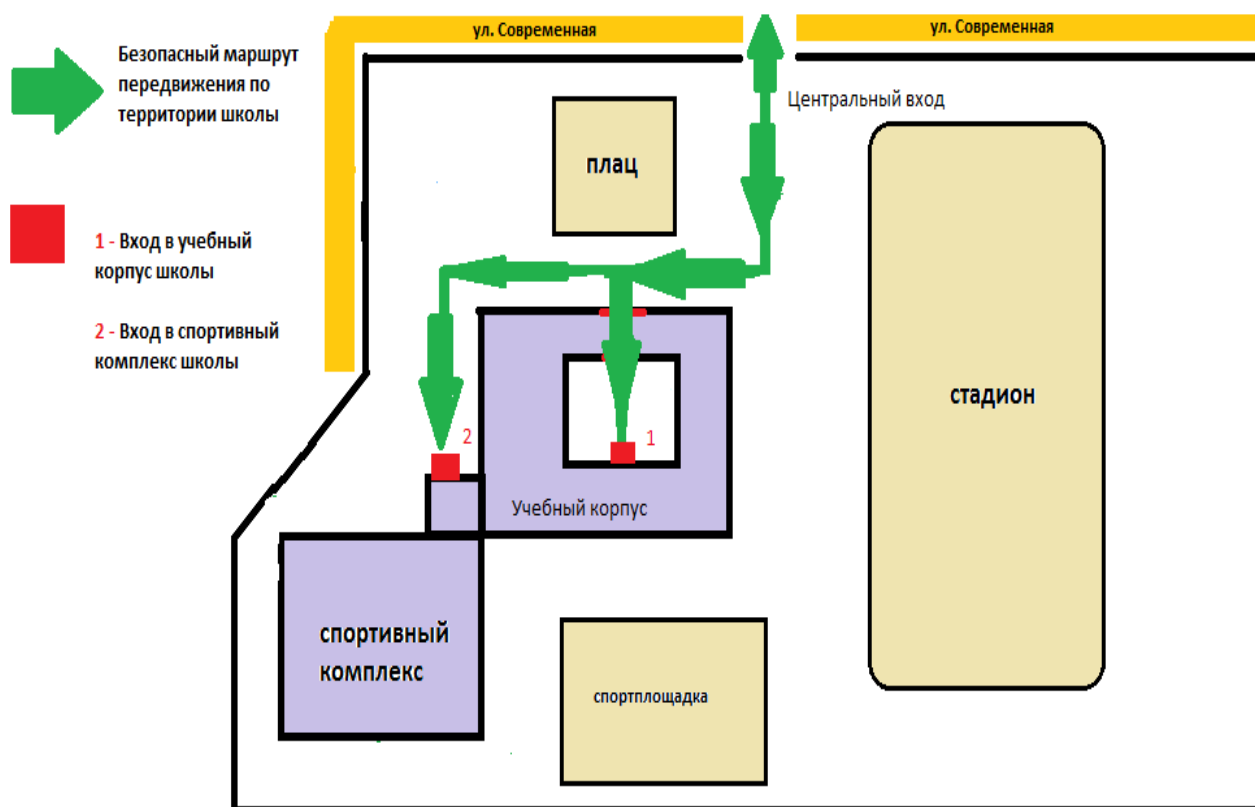

Маршрут безопасного передвижения по территории
муниципального бюджетного общеобразовательного учреждения
«Средняя общеобразовательная школа № 11» города Кирова

Безопасный маршрут передвижения по территории вокруг здания МБОУ СОШ №11 г. Кирова.

Проход только по дорожкам с твердым покрытием на расстоянии не менее двух метров от здания школы. Проход по отмосткам здания запрещен!