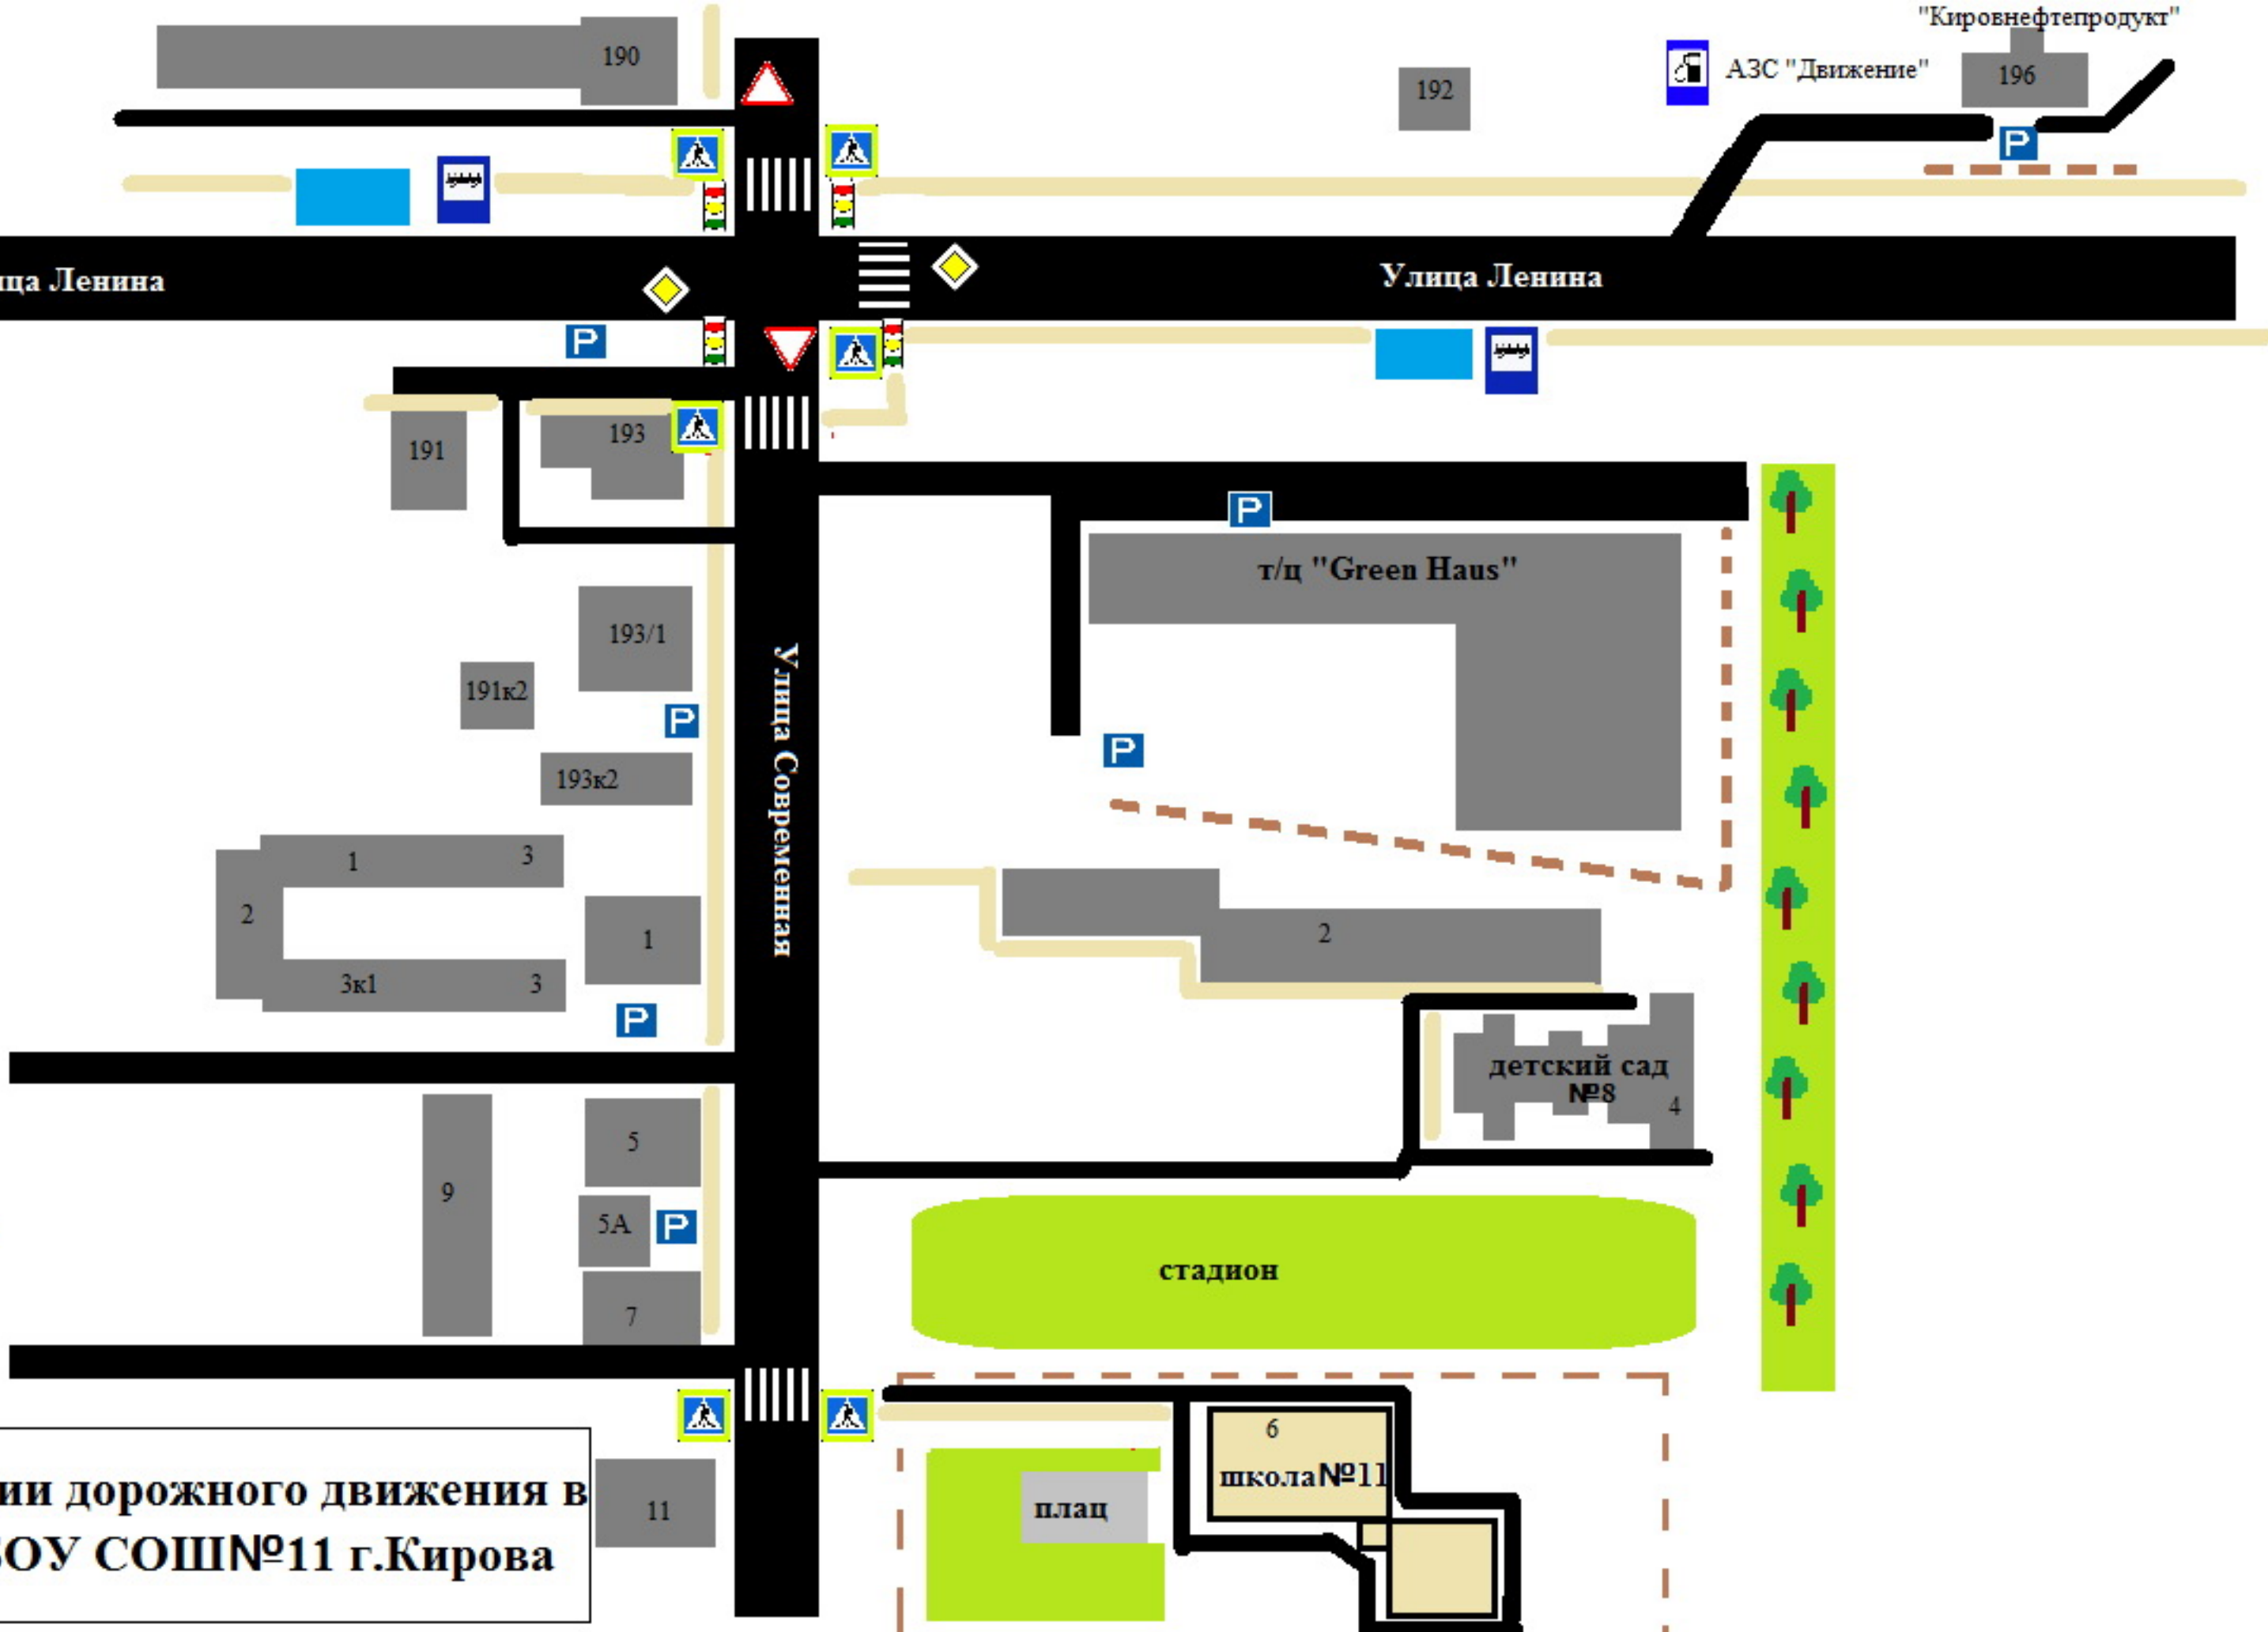

Условные обозначения:

	Остановка общественного транспорта (знак 5.16)
	Пешеходный переход (знак 5.19)
	светофор
	Ограждение
	Строение с указанием адреса
	Трогуар
	Место стоянки (знак 6.4)
	Проезжая часть
	Уступите дорогу (знак 2.4)
	Главная дорога (знак 2.1)
	Автозаправочная станция (знак 7.3)

Безопасный маршрут учащихся к школе

Безопасный маршрут "Дом - школа - дом" к МБОУ СОШ №11 г.Кирова

Безопасный маршрут "Дом - школа -дом".

Безопасный маршрут передвижения по территории вокруг здания МБОУ СОШ №11 г. Кирова.

Проход только по дорожкам с твердым покрытием на расстоянии не менее двух метров от здания школы. Проход по отмосткам здания запрещен!

Условные обозначения:

	Остановка общественного транспорта (знак 5.16)
	Пешеходный переход (знак 5.19)
	светофор
	Ограждение
	Строение с указанием адреса
	Тротуар
	Место стоянки (знак 6.4)
	Проезжая часть
	Уступите дорогу (знак 2.4)
	Главная дорога (знак 2.1)
	Автозаправочная станция (знак 7.3)

Схема организации дорожного движения в микрорайоне МБОУ СОШ №11 г.Кирова