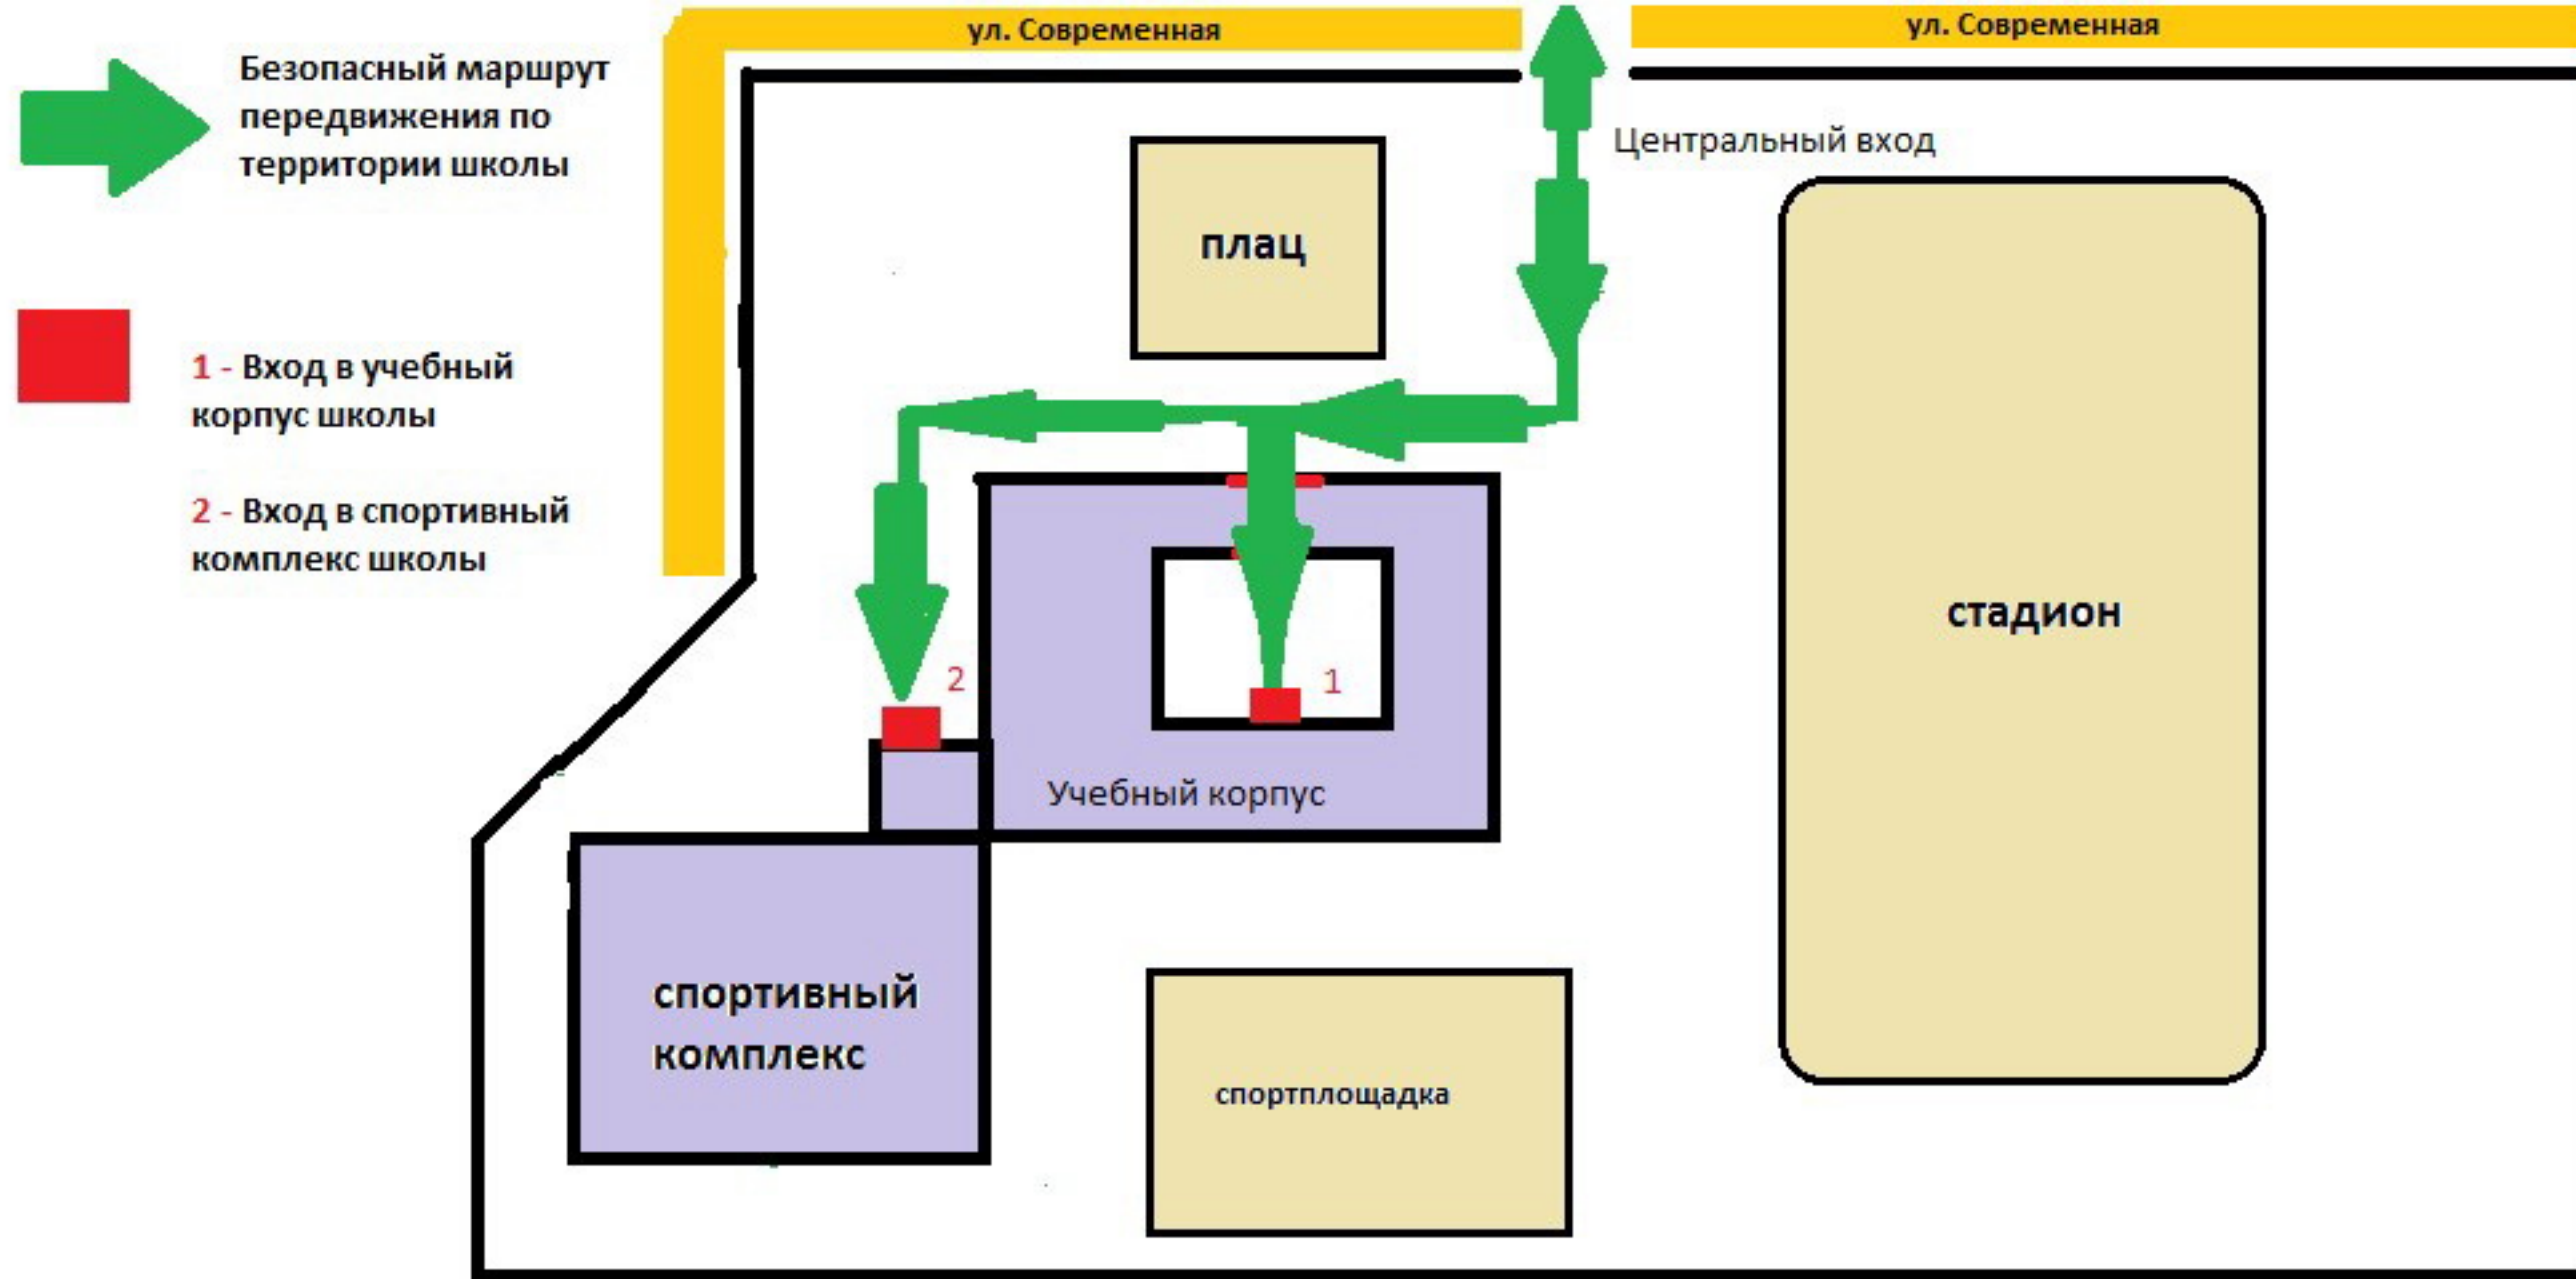

Условные обозначения:

	Остановка общественного транспорта (знак 5.16)
	Пешеходный переход (знак 5.19)
	светофор
	Ограждение
	Строение с указанием адреса
	Трогуар
	Место стоянки (знак 6.4)
	Проезжая часть
	Уступите дорогу (знак 2.4)
	Главная дорога (знак 2.1)
	Автозаправочная станция (знак 7.3)

Безопасный маршрут учащихся к школе

Безопасный маршрут "Дом - школа - дом" к МБОУ СОШ №11 г.Кирова

Безопасный маршрут "Дом - школа -дом".

Безопасный маршрут передвижения по территории вокруг здания МБОУ СОШ №11 г. Кирова.

Проход только по дорожкам с твердым покрытием на расстоянии не менее двух метров от здания школы. Проход по отмосткам здания запрещен!

Условные обозначения:

	Остановка общественного транспорта (знак 5.16)
	Пешеходный переход (знак 5.19)
	светофор
	Ограждение
	Строение с указанием адреса
	Тротуар
	Место стоянки (знак 6.4)
	Проезжая часть
	Уступите дорогу (знак 2.4)
	Главная дорога (знак 2.1)
	Автозаправочная станция (знак 7.3)