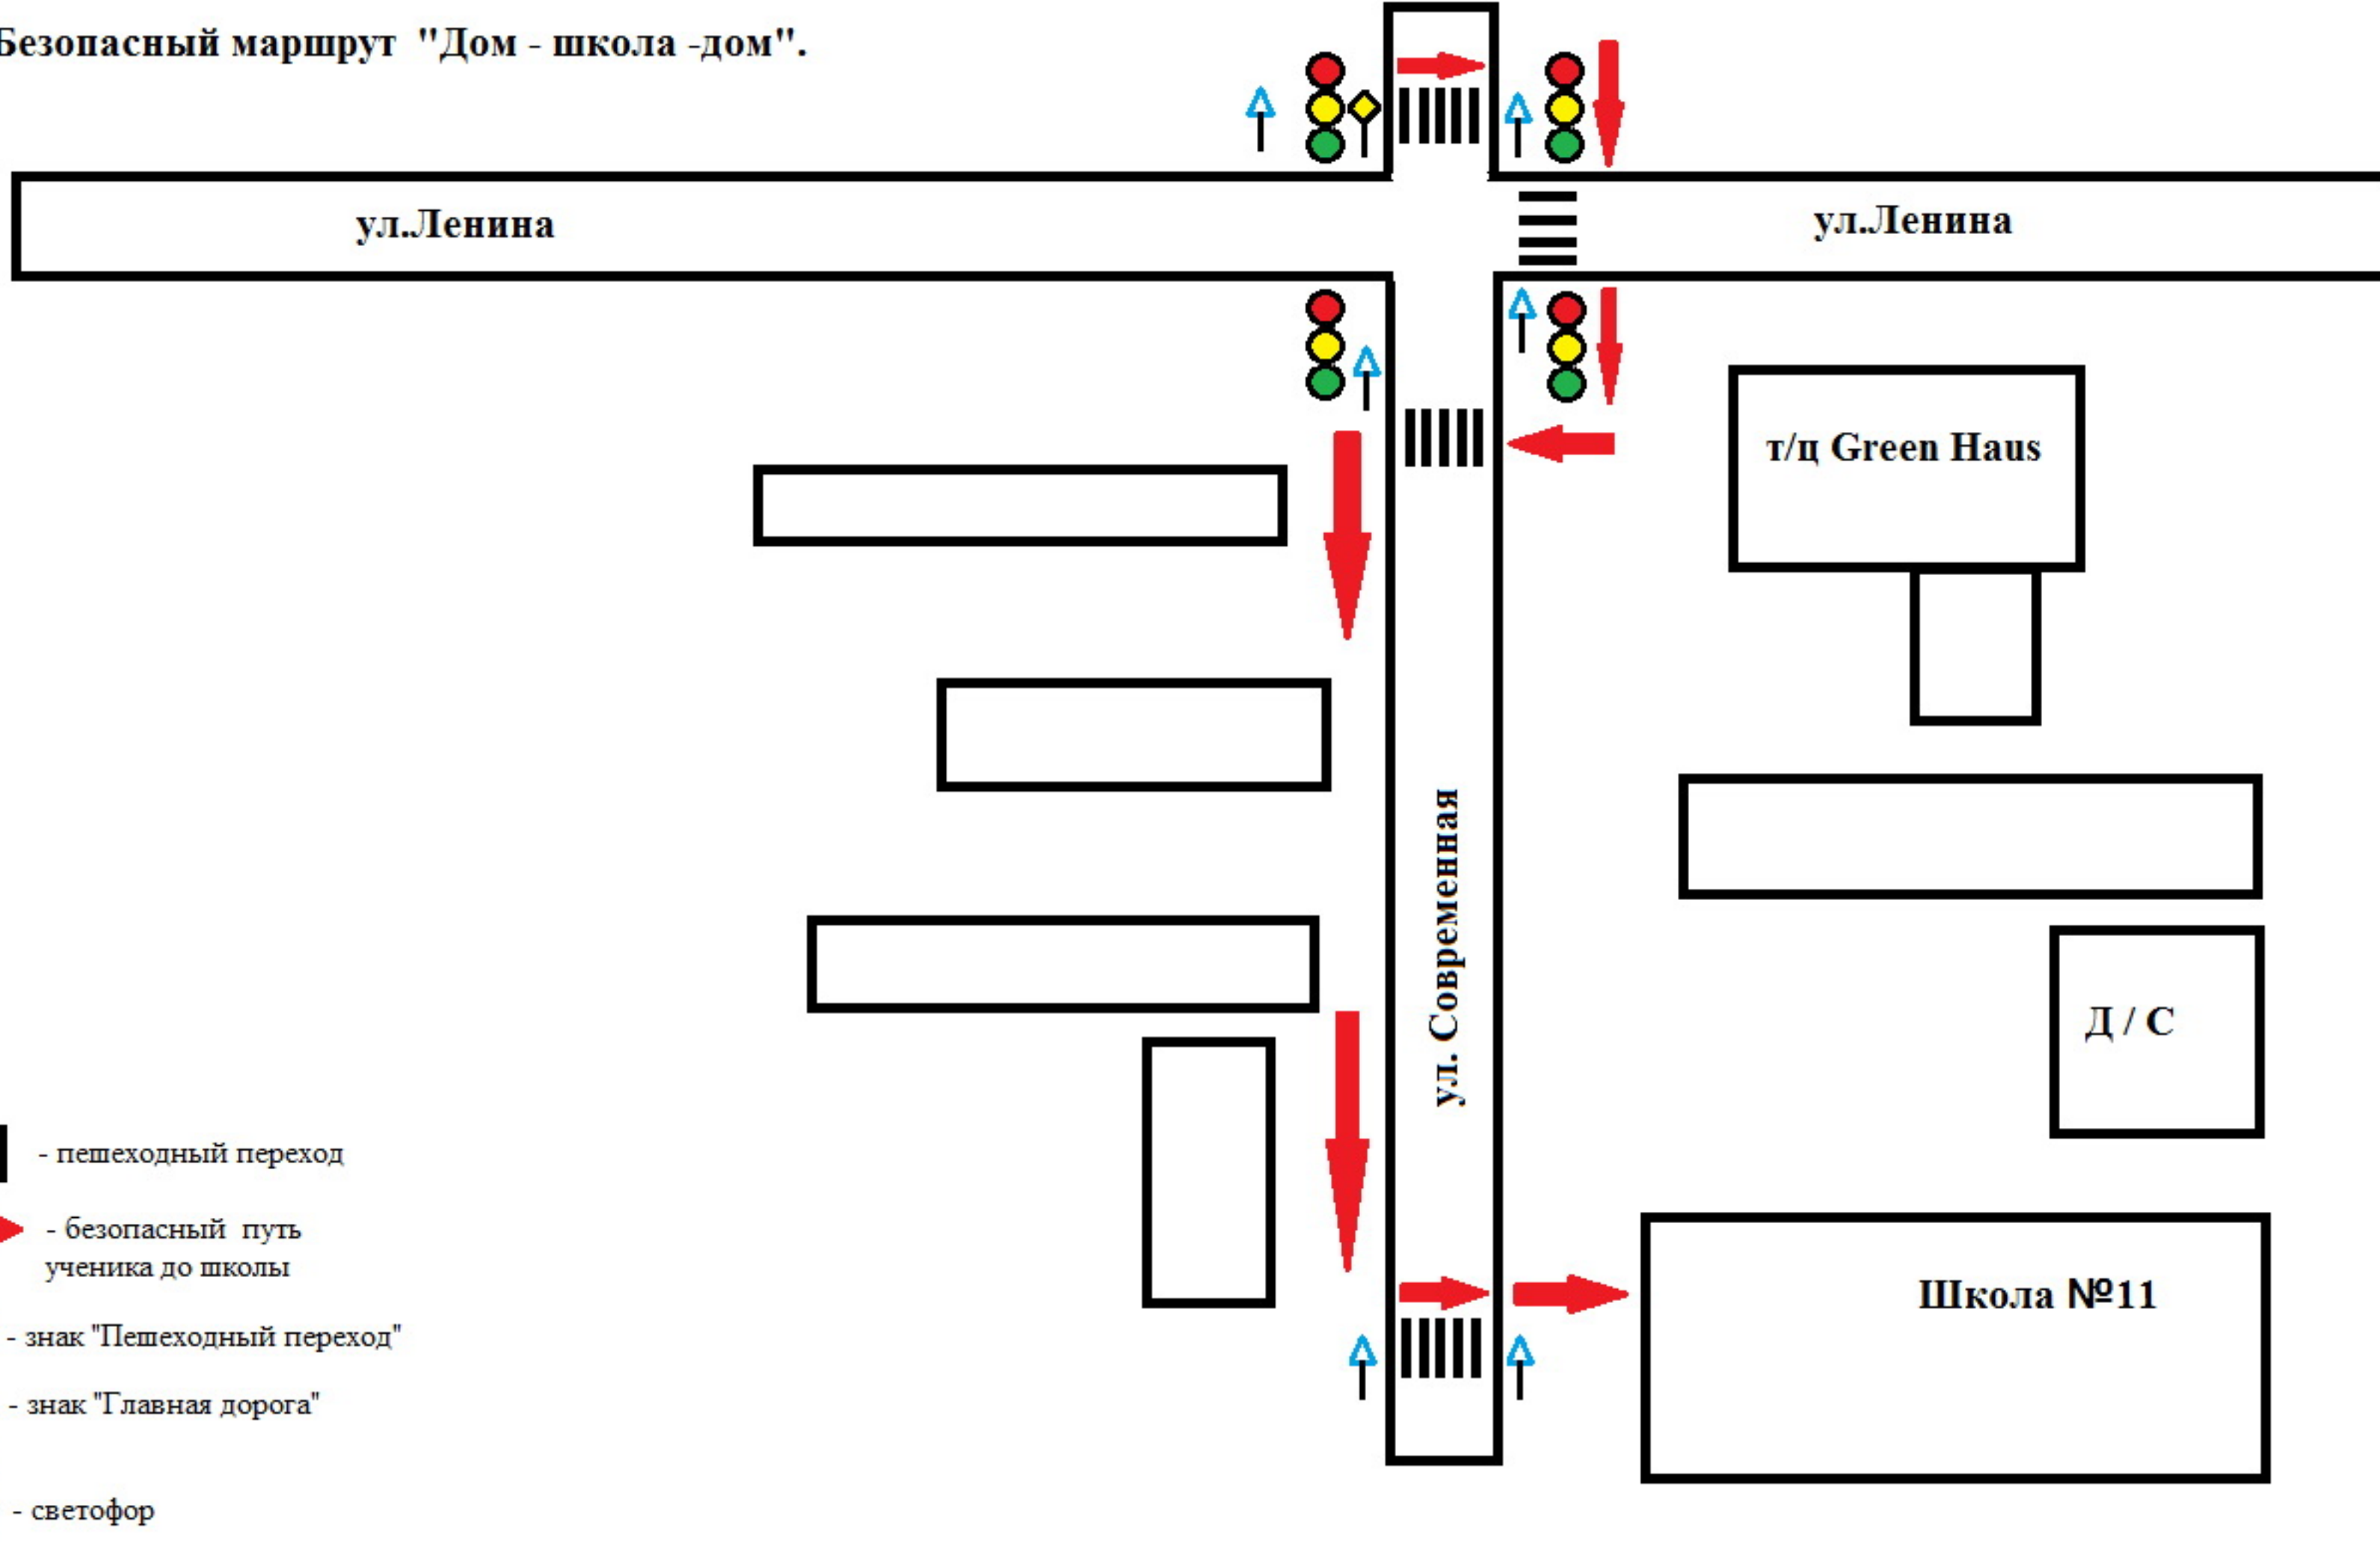

Условные обозначения:

	Остановка общественного транспорта (знак 5.16)
	Пешеходный переход (знак 5.19)
	светофор
	Ограждение
	Строение с указанием адреса
	Трогуар
	Место стоянки (знак 6.4)
	Проезжая часть
	Уступите дорогу (знак 2.4)
	Главная дорога (знак 2.1)
	Автозаправочная станция (знак 7.3)

Безопасный маршрут учащихся к школе

Безопасный маршрут "Дом - школа - дом" к МБОУ СОШ №11 г.Кирова

Безопасный маршрут "Дом - школа -дом".

Безопасный маршрут передвижения по территории вокруг здания МБОУ СОШ №11 г. Кирова.

Проход только по дорожкам с твердым покрытием на расстоянии не менее двух метров от здания школы. Проход по отмосткам здания запрещен!

Условные обозначения:

	Остановка общественного транспорта (знак 5.16)
	Пешеходный переход (знак 5.19)
	светофор
	Ограждение
	Строение с указанием адреса
	Тротуар
	Место стоянки (знак 6.4)
	Проезжая часть
	Уступите дорогу (знак 2.4)
	Главная дорога (знак 2.1)
	Автозаправочная станция (знак 7.3)

Схема организации дорожного движения в микрорайоне МБОУ СОШ №11 г.Кирова